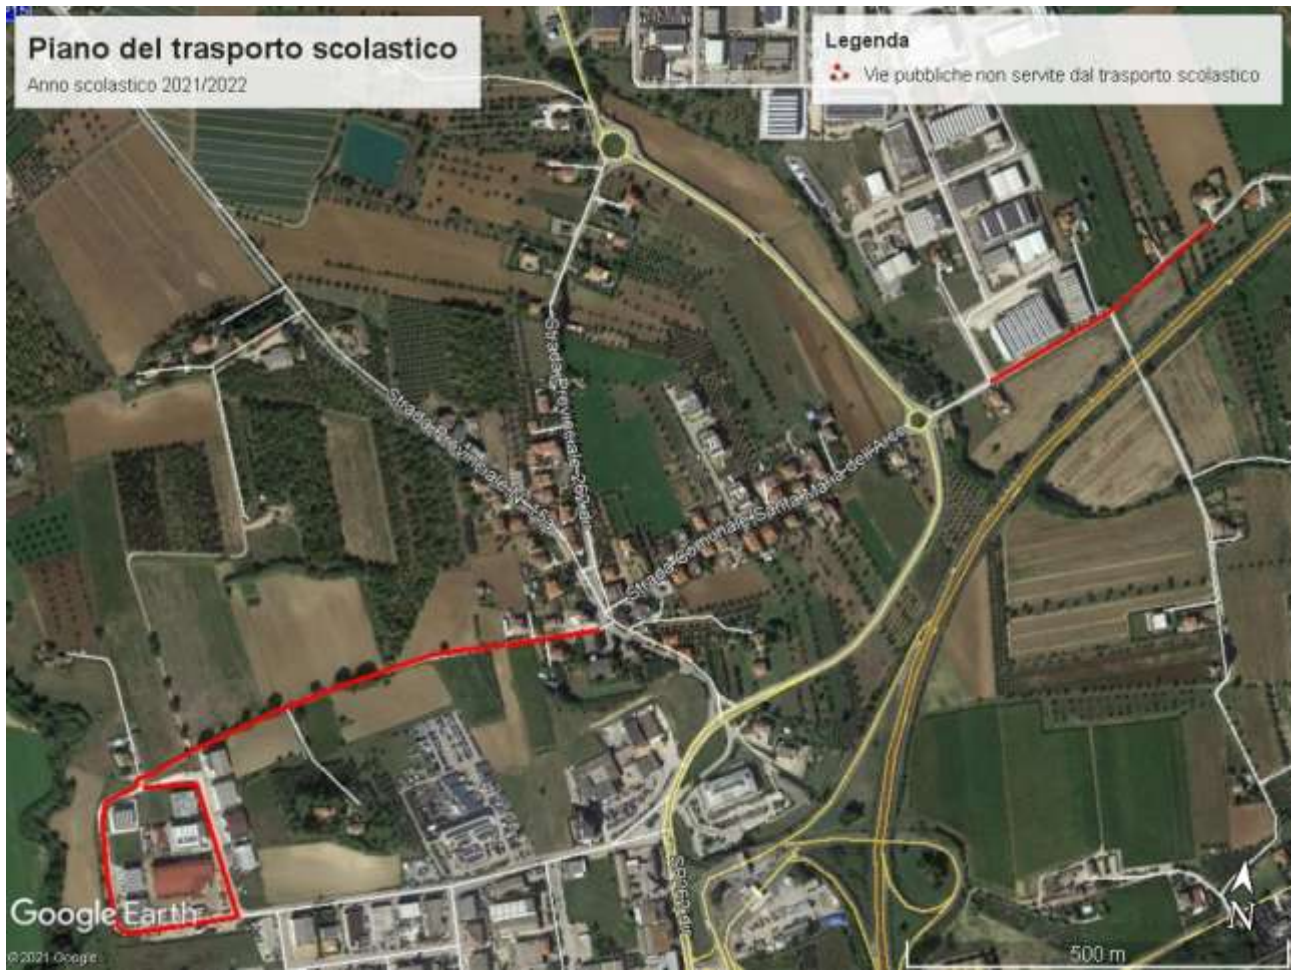

**MOSCIANO SANT'ANGELO – Zona Selva Piana**

Traverse SS553

Tratti Via P. La Torre

Tratti Via P. Mattarella

**MOSCIANO SANT'ANGELO – Zona Croce**

Traverse Via Bologna

**MOSCIANO SANT'ANGELO – Zona Ripoli**

Tratti C.da Santa Maria dell'Arco

**MOSCIANO SANT'ANGELO – Zona Ripoli**

Tratto terminale Via D'Antona

Via Curiel

Via Matteotti

Via G. Rossa

Via Marco Biagi

Via S. Allende

Traversa Via S. Gabriele

**MOSCIANO SANT'ANGELO – C.da Santa Maria dell'Arco e Mosciano Stazione**

Strada Comunale S. Maria dell'Arco (tratti evidenziati)

Traversa C.da Rovano (tratti evidenziati)

**MOSCIANO SANT'ANGELO – Zona Mulinetto**

Via del Formale

Via del Tordino (tratto evidenziato)