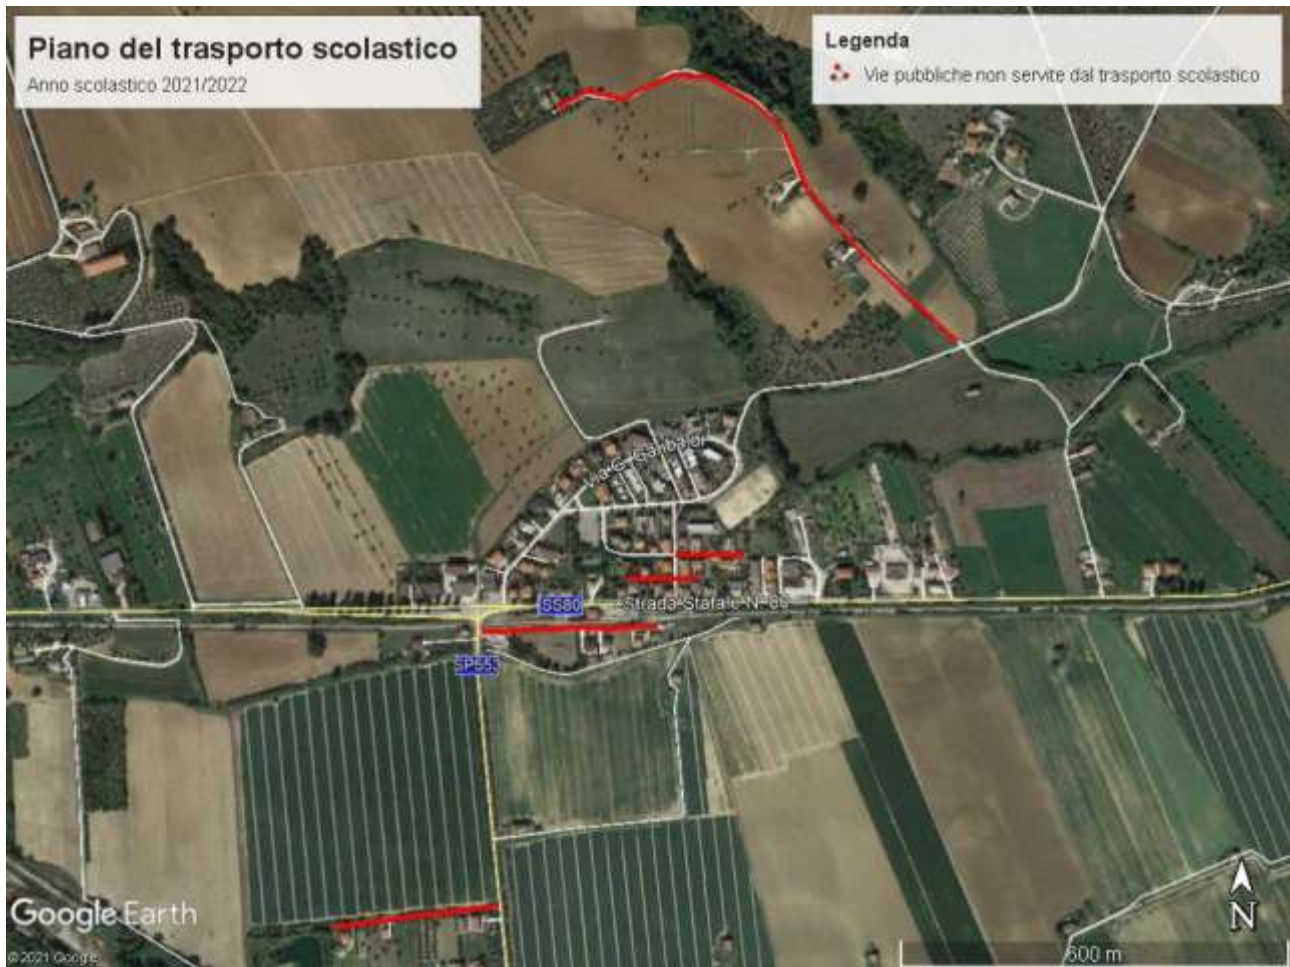

**MONTONE**

Via Sotto le Mura

Via Flaiano

Via Rigo dell'Oglio

Tratto bianco via Fonte Murata

**MOSCIANO SANT'ANGELO – Zona Palazzetto dello sport**

Via Livatino  
Via Borsellino

**MOSCIANO SANT'ANGELO – Zona ex 167**

Traversa Via Terracini  
Traversa Via Berlinguer  
Via Ugo la Malfa  
Tratto Via Lombardi  
Via E. De Nicola

Traversa via P. Giacomo Quaglia

**MOSCIANO SANT'ANGELO – Zona Selva Alta**

Traversa C.da Selva alta

**MOSCIANO SANT'ANGELO – Zona Selva Piana**

Traverse SS553

Tratti Via P. La Torre

Tratti Via P. Mattarella

**MOSCIANO SANT'ANGELO – Zona Croce**

Traverse Via Bologna

**MOSCIANO SANT'ANGELO – Zona Ripoli**

Tratti C.da Santa Maria dell'Arco

**MOSCIANO SANT'ANGELO – Zona Ripoli**

Tratto terminale Via D'Antona

Via Curiel

Via Matteotti

Via G. Rossa

Via Marco Biagi

Via S. Allende

Traversa Via S. Gabriele