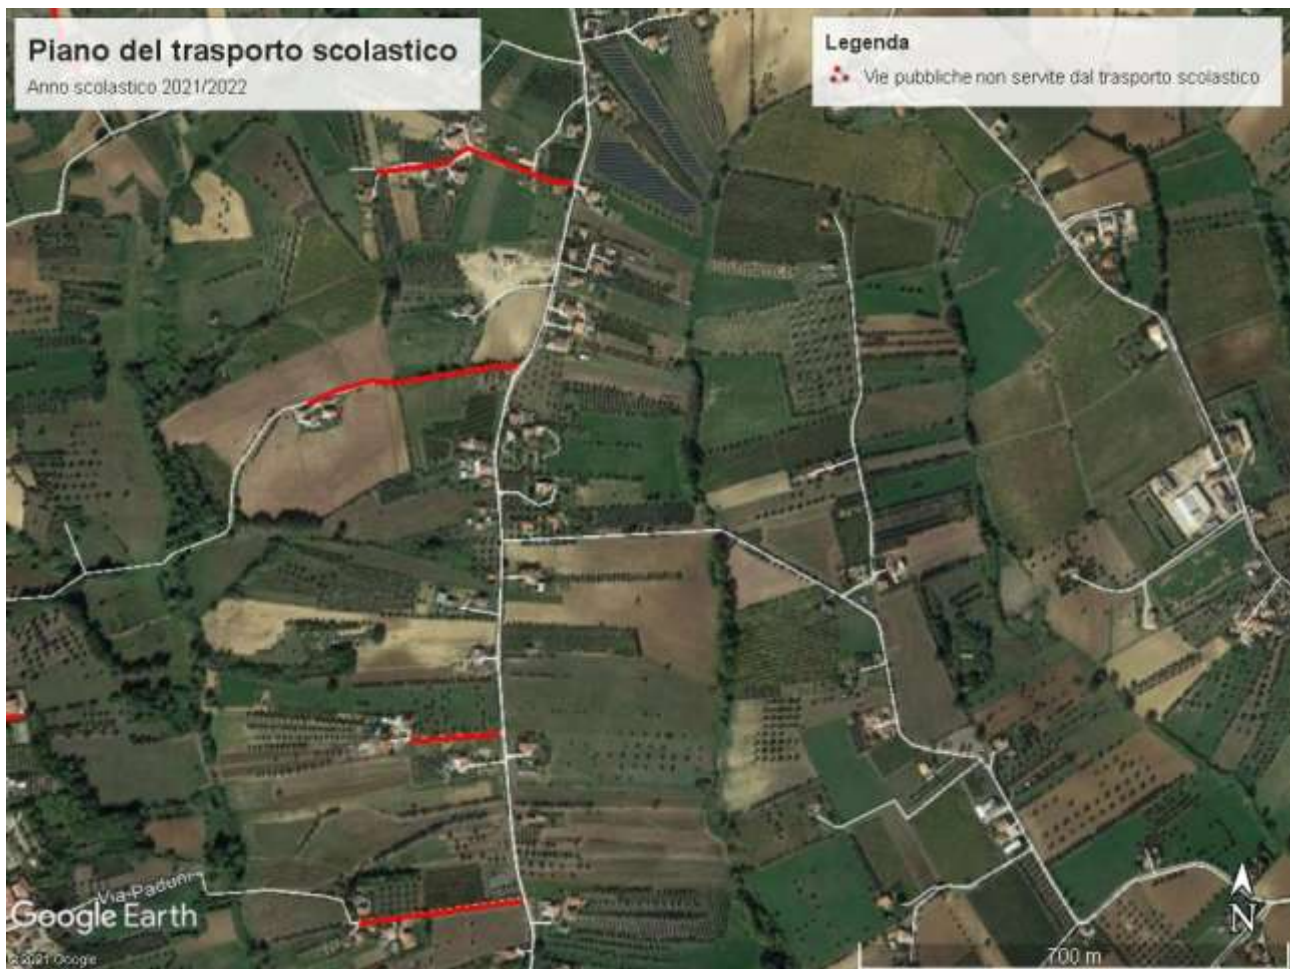

**MOSCIANO SANT'ANGELO – Zona Colle Leone Osservatorio**

C.da Colle Leone – osservatorio Astronomico

**MOSCIANO SANT'ANGELO – Zona Colle Montone - Fornaci**

C.da Fonte Luca

Traversa C.da Colle Montone

**MOSCIANO SANT'ANGELO – Zona Colle Veroni**

Traverse c.da Colle Veroni

**MOSCIANO SANT'ANGELO – Zona Collepietro**

Traverse C.da Colle Pietro

Traverse C.da Capoposta

**MOSCIANO SANT'ANGELO – Zona Collepietro**

Traverse C.da Colle Pietro

<b>MOSCIANO SANT'ANGELO – Zona Collepietro – C.da Santa Maria Assunta</b>
Traverse C.da Capoposta

**MOSCIANO SANT'ANGELO – Zona C.da Convento**

Via T. Noce

Traverse C.da Convento e C.da Calgiano

<b>MONTONE – C.da Marina</b>
Traversa Via Abruzzo Via Teramo

**MONTONE – C.da Maggi**

C.da San Flaviano  
C.da Tavoliere Borea

**MONTONE**

Via Sotto le Mura

Via Flaiano

Via Rigo dell'Oglio

Tratto bianco via Fonte Murata

**MOSCIANO SANT'ANGELO – Zona Palazzetto dello sport**

Via Livatino  
Via Borsellino

**MOSCIANO SANT'ANGELO – Zona ex 167**