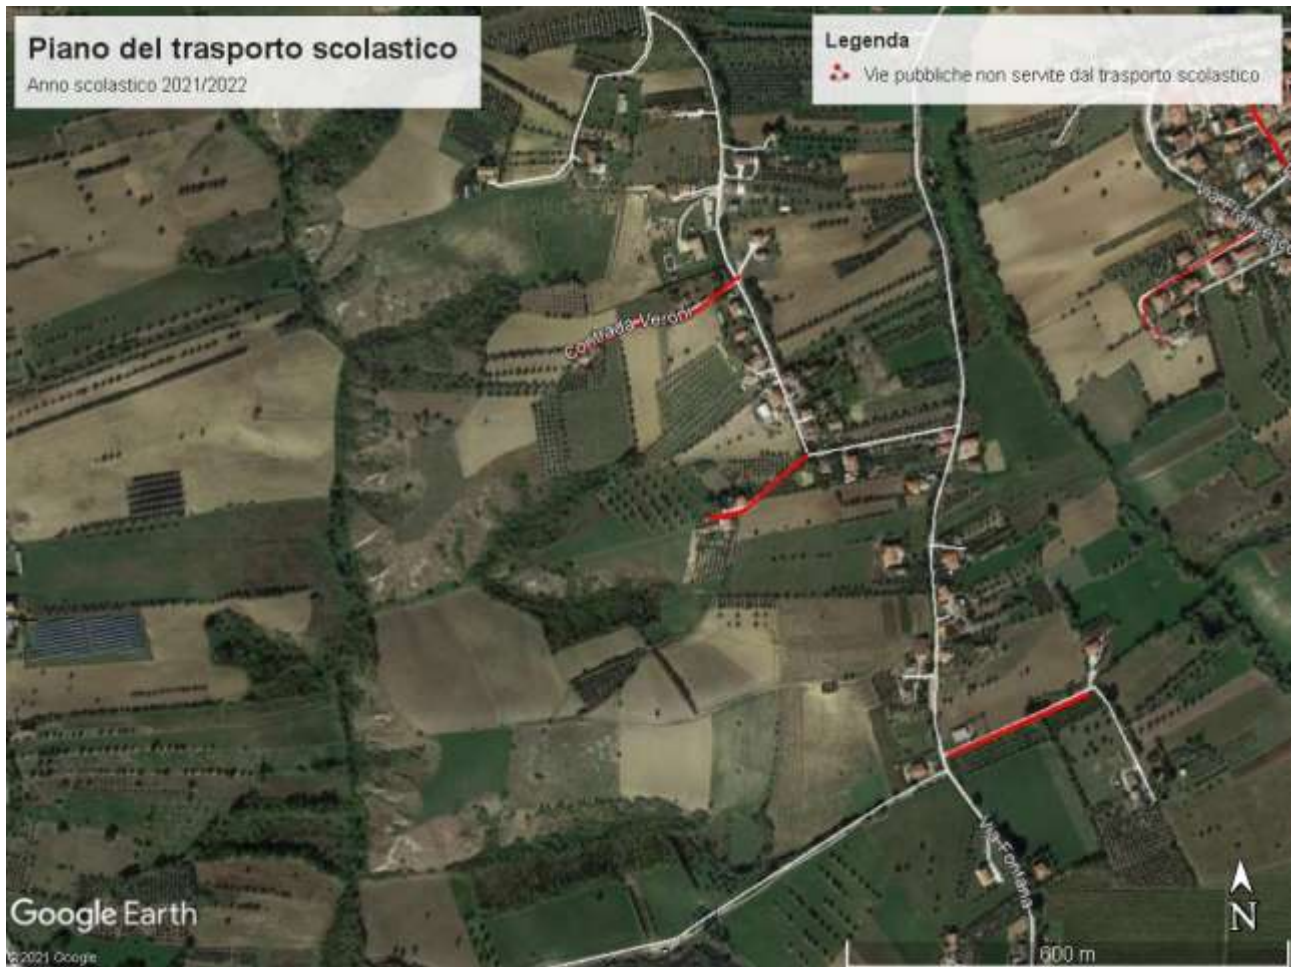

**MONTONE**

Traversa Colle Santa Maria

**MOSCIANO SANT'ANGELO – Zona Croce**

C.da Fosso Grande  
Traversa Via della Croce  
Traverse Via Bologna

**MONTONE – Zona Colle Imperatore**

Traverse c.da Colle Imperatore

**MOSCIANO SANT'ANGELO – Zona Colle Leone Osservatorio**

C.da Colle Leone – osservatorio Astronomico

**MOSCIANO SANT'ANGELO – Zona Colle Montone - Fornaci**

C.da Fonte Luca

Traversa C.da Colle Montone

**MOSCIANO SANT'ANGELO – Zona Colle Veroni**

Traverse c.da Colle Veroni

**MOSCIANO SANT'ANGELO – Zona Collepietro**

Traverse C.da Colle Pietro

Traverse C.da Capoposta

**MOSCIANO SANT'ANGELO – Zona Collepietro**

Traverse C.da Colle Pietro

<b>MOSCIANO SANT'ANGELO – Zona Collepietro – C.da Santa Maria Assunta</b>
Traverse C.da Capoposta

**MONTONE**

Via Sotto le Mura

Via Flaiano

Via Rigo dell'Oglio

Tratto bianco via Fonte Murata

**MOSCIANO SANT'ANGELO – Zona Palazzetto dello sport**

Via Livatino  
Via Borsellino

**MOSCIANO SANT'ANGELO – Zona ex 167**