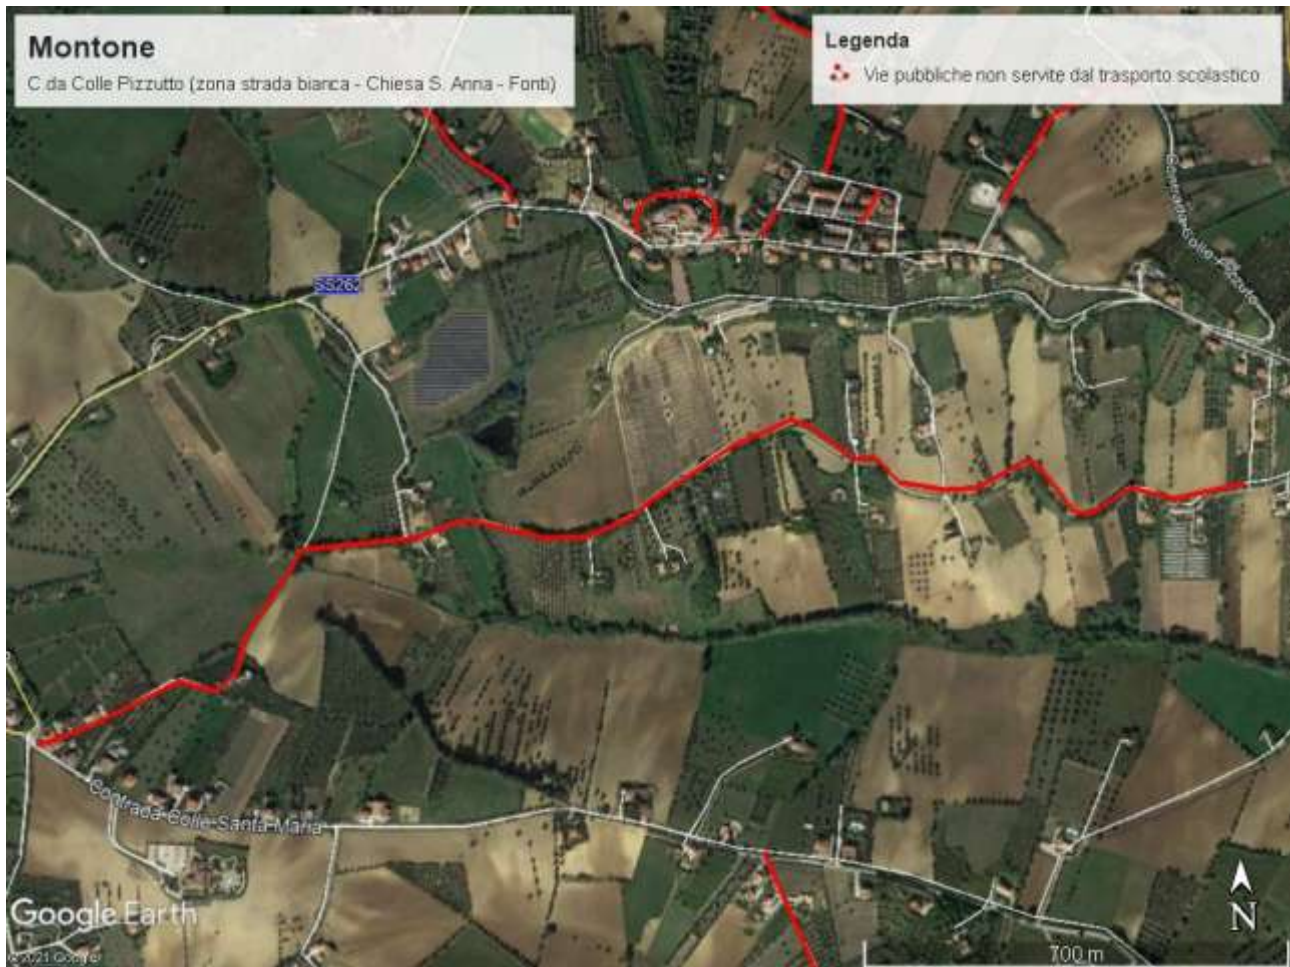

Traverse c.da Colle Veroni

**MOSCIANO SANT'ANGELO – Zona Collepietro**

Traverse C.da Colle Pietro

Traverse C.da Capoposta

**MOSCIANO SANT'ANGELO – Zona Collepietro**

Traverse C.da Colle Pietro

<b>MOSCIANO SANT'ANGELO – Zona Collepietro – C.da Santa Maria Assunta</b>
Traverse C.da Capoposta

**MOSCIANO SANT'ANGELO – Zona C.da Convento**

Via T. Noce

Traverse C.da Convento e C.da Calgiano

<b>MONTONE – C.da Marina</b>
Traversa Via Abruzzo Via Teramo

**MONTONE – C.da Maggi**

C.da San Flaviano  
C.da Tavoliere Borea

**MONTONE – Zona Colle Nasone**

Traverse e strade vicinale C.da Colle Nasone  
Strada vicinale c.da Colle Santa Maria

**MONTONE – Zona Colle Pizzuto**

C.da Colle Pizzuto  
Via Sotto le Mura  
Via Flaiano  
Traversa via Maggi

**MONTONE**

Via Sotto le Mura

Via Flaiano

Via Rigo dell'Oglio

Tratto bianco via Fonte Murata

**MOSCIANO SANT'ANGELO – Zona Palazzetto dello sport**

Via Livatino  
Via Borsellino

**MOSCIANO SANT'ANGELO – Zona ex 167**