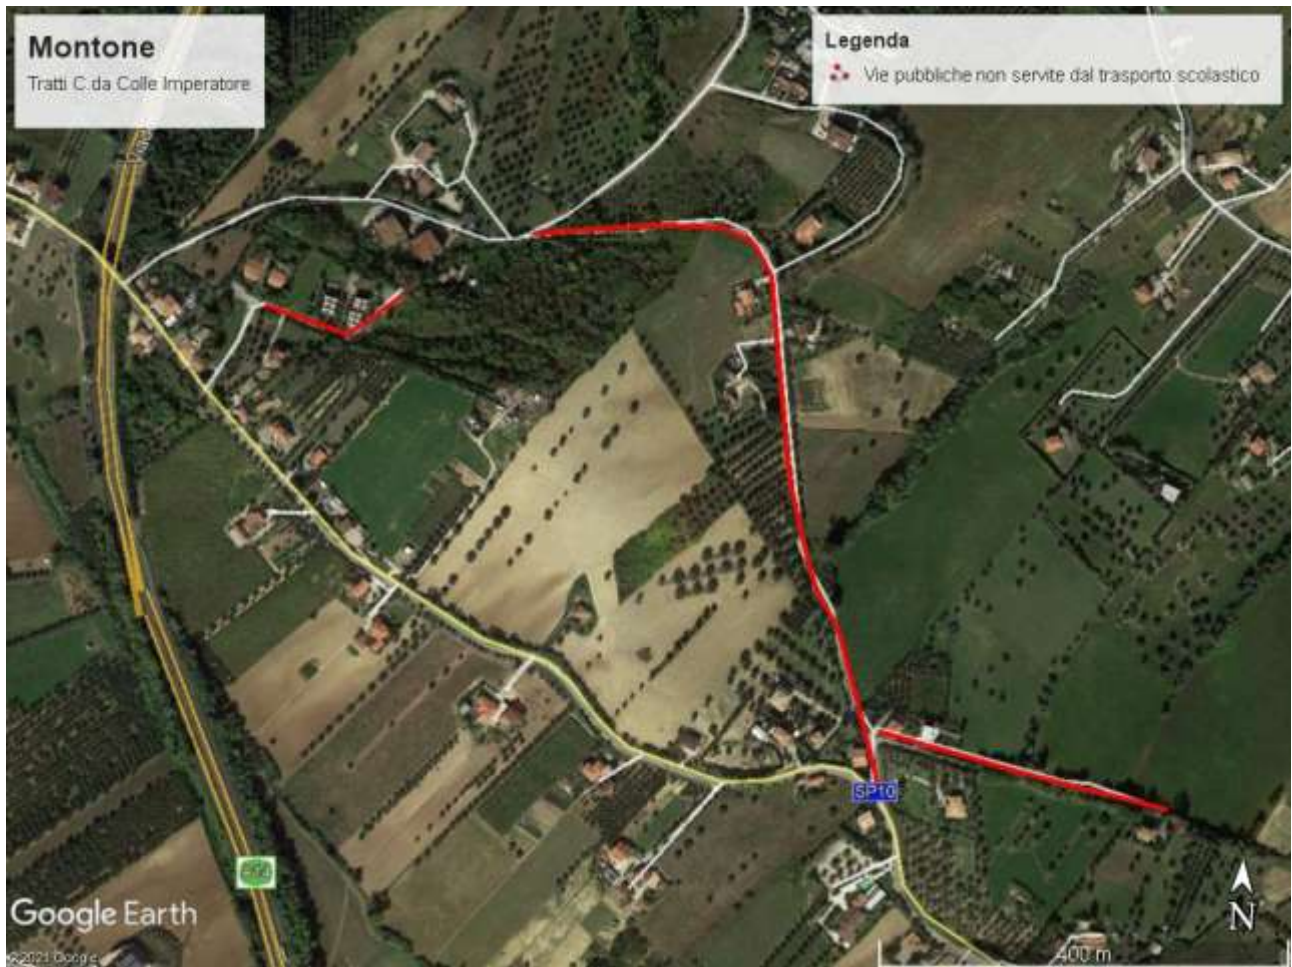

### **MOSCIANO SANT'ANGELO**

Via K. Marx  
Via Gabriele D'Annunzio  
Via Cardelli  
Via Michelangelo Buonarroti (parte terminale)  
Via Raffaello Sanzio (parte terminale)  
Via Anfitreato (zona evidenziata)  
Via S. Arcangelo

**MONTONE**

Traversa Colle Santa Maria

**MOSCIANO SANT'ANGELO – Zona Croce**

C.da Fosso Grande  
Traversa Via della Croce  
Traverse Via Bologna

**MONTONE – Zona Colle Imperatore**

Traverse c.da Colle Imperatore

**MOSCIANO SANT'ANGELO – Zona Colle Leone Osservatorio**

C.da Colle Leone – osservatorio Astronomico

**MOSCIANO SANT'ANGELO – Zona Colle Montone - Fornaci**

C.da Fonte Luca

Traversa C.da Colle Montone

**MOSCIANO SANT'ANGELO – Zona Colle Veroni**

Traverse c.da Colle Veroni

**MOSCIANO SANT'ANGELO – Zona Collepietro**

Traverse C.da Colle Pietro

Traverse C.da Capoposta

**MOSCIANO SANT'ANGELO – Zona Collepietro**

Traverse C.da Colle Pietro

<b>MOSCIANO SANT'ANGELO – Zona Collepietro – C.da Santa Maria Assunta</b>
Traverse C.da Capoposta