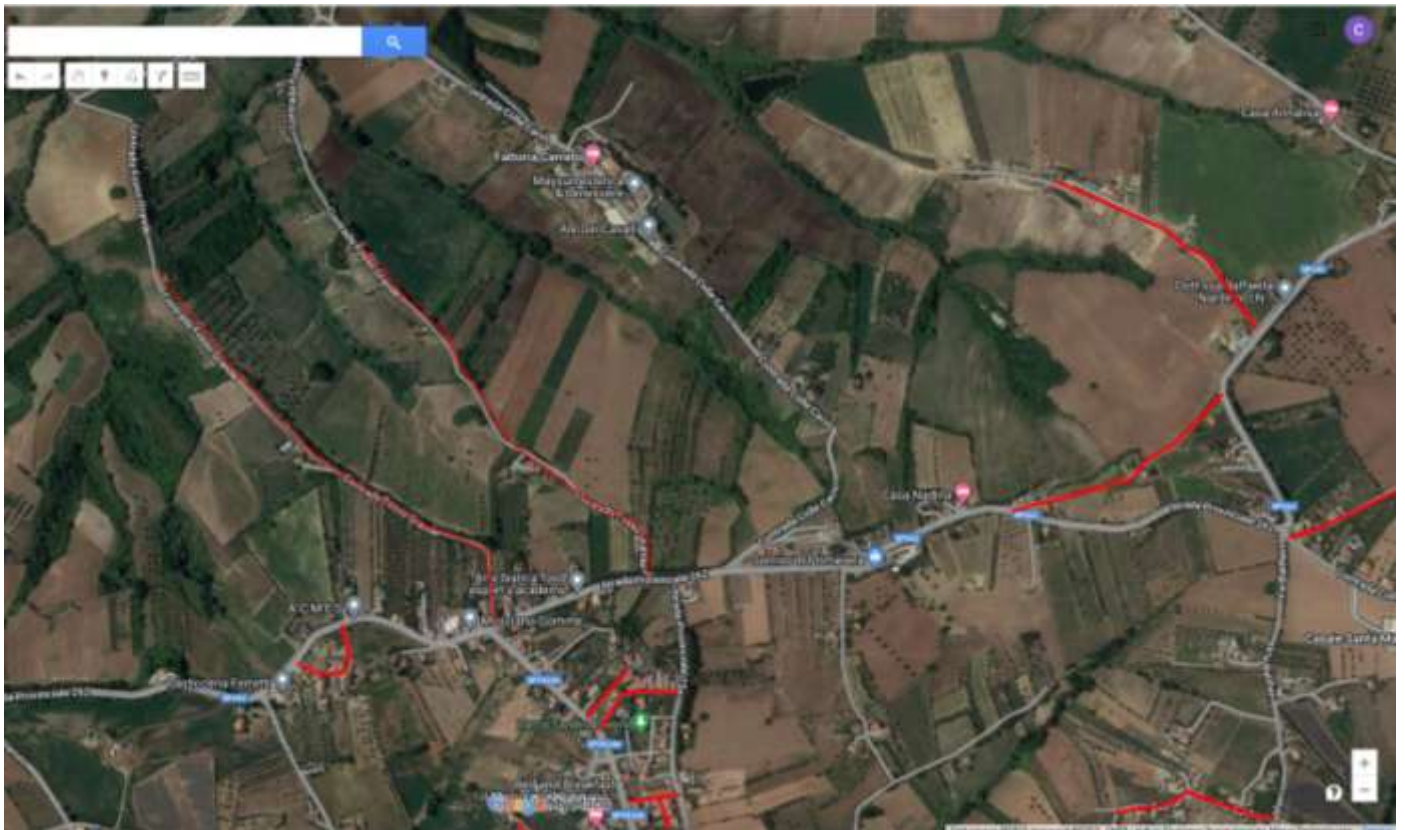

**MOSCIANO SANT'ANGELO**

Via K. Marx  
Via G. D'Annunzio  
Via Arno  
Via Tagliamento

### **MOSCIANO SANT'ANGELO**

Via K. Marx  
Via Gabriele D'Annunzio  
Via Cardelli  
Via Michelangelo Buonarroti (parte terminale)  
Via Raffaello Sanzio (parte terminale)  
Via Anfitreato (zona evidenziata)  
Via S. Arcangelo

**MONTONE**

Traversa Colle Santa Maria

**MOSCIANO SANT'ANGELO – Zona Croce**

C.da Fosso Grande  
Traversa Via della Croce  
Traverse Via Bologna

**MONTONE – Zona Colle Imperatore**

Traverse c.da Colle Imperatore

**MOSCIANO SANT'ANGELO – Zona Colle Leone Osservatorio**

C.da Colle Leone – osservatorio Astronomico

**MOSCIANO SANT'ANGELO – Zona Colle Montone - Fornaci**

C.da Fonte Luca

Traversa C.da Colle Montone

**MOSCIANO SANT'ANGELO – Zona Colle Veroni**